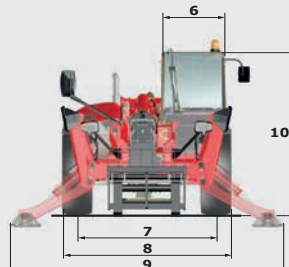

MT-X1440

ТЕХНИЧЕСКАЯ ИНФОРМАЦИЯ

MT-X1440

	MT-X 1440	MT-X 1440 A
Подъем грузов		
Максимальная грузоподъемность	4000 кг	
Максимальная высота подъема	13,53 м	
Фронтальный вылет на максимальной высоте	1,13 м	
Усилие отрыва на ковше	8000 даН	8080 даН
Время подъема без груза		
Подъем	15,5 с	15,7 с
Опускание	11,6 с	13,3 с
Выдвижение стрелы	16,5 с	19,2 с
Втягивание стрелы	11,9 с	14,8 с
Загрузка	4 с	
Разгрузка	4 с	
Шины	400/80-24	
Тормоза	погруженные в масло мультидисковые тормоза с гидравлическим приводом на обе оси	
Двигатель	PERKINS - STAGE 3A	
Тип	1104D-44 TA	
Объем цилиндра	4400 см ³	
Мощность	101 л.с./74,5 кВт	
Максимальный крутящий момент	400 Нм - 1400 об/мин	
Впрыск	прямой	
Охлаждение	водяное	
Тяговое усилие	8250 даН	
Трансмиссия	гидротрансформатор	
Реверс	электрогидравлический	
Количество передач (вперед/назад)	4/4	
Максимальная транспортная скорость (может различаться в зависимости от законодательства)	25 км/ч	
Гидравлика		
Насос	шестеренчатый насос с делителем потока 170 л/мин - 270 бар	
Объемы технических жидкостей		
Гидравлическое масло	175 л	
Топливо	140 л	
Вес без груза (с вилами)	11115 кг	11795 кг
Размеры		
1. Расстояние от оси переднего моста до каретки	1,90 м	
2. Дорожный просвет	0,37 м	
3. Габаритная длина (при поднятой стреле)	4,87 м	
4. Межосевое расстояние	3,07 м	
5. Расстояние от оси заднего моста до противовеса	1,16 м	
6. Ширина кабины	0,89 м	
7. Колея	1,96 м	
8. Габаритная ширина	2,35 м	
9. Габаритная ширина (со стабилизаторами)	3,79 м	
10. Габаритная высота	2,45 м	
Радиус разворота (по внешним колесам)	3,97 м	
Наклон каретки (загрузка/разгрузка)	12°/114°	
Шум и вибрация		
Звукоизоляция в кабине (звуковое давление, LpA)	82 дБ	
Звуковая мощность (LwA)	106 дБ	
Вибрация (воздействие на руки)	<2,5 м/с ²	
Вибрация (воздействие на тело оператора)	0,985 м/с ²	