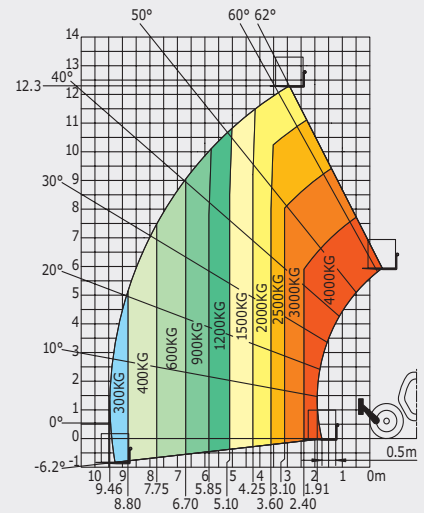

Погрузчик без стабилизаторов с вилами

Погрузчик с выставленными стабилизаторами с вилами