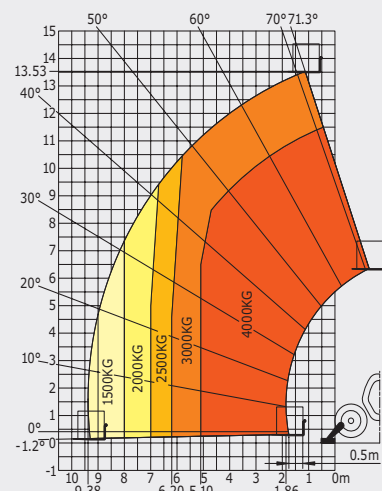

Погрузчик с выставленными стабилизаторами с вилами

Погрузчик с выставленными стабилизаторами с платформой