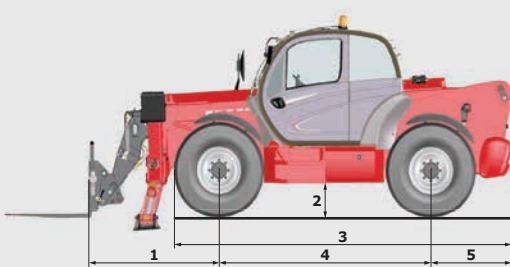

MT-X1440

ТЕХНИЧЕСКАЯ ИНФОРМАЦИЯ

MT-X1440

	MT-X 1440	MT-X 1440 A
Подъем грузов		
Максимальная грузоподъемность	4000 кг	
Максимальная высота подъема	13,53 м	
Фронтальный вылет на максимальной высоте	1,13 м	
Усилие отрыва на ковше	8000 даН	8080 даН
Время подъема без груза		
Подъем	15,5 с	15,7 с
Опускание	11,6 с	13,3 с
Выдвижение стрелы	16,5 с	19,2 с
Втягивание стрелы	11,9 с	14,8 с
Загрузка	4 с	
Разгрузка	4 с	
Шины	400/80-24	
Тормоза	погруженные в масло мультидисковые тормоза с гидравлическим приводом на обе оси	
Двигатель	PERKINS - STAGE 3A	
Тип	1104D-44 TA	
Объем цилиндра	4400 см ³	
Мощность	101 л.с./74,5 кВт	
Максимальный крутящий момент	400 Нм - 1400 об/мин	
Впрыск	прямой	
Охлаждение	водяное	
Тяговое усилие	8250 даН	
Трансмиссия	гидротрансформатор	
Реверс	электрогидравлический	
Количество передач (вперед/назад)	4/4	
Максимальная транспортная скорость (может различаться в зависимости от законодательства)	25 км/ч	
Гидравлика		
Насос	шестеренчатый насос с делителем потока 170 л/мин - 270 бар	
Объемы технических жидкостей		
Гидравлическое масло	175 л	
Топливо	140 л	
Вес без груза (с вилами)	11115 кг	11795 кг
Размеры		
1. Расстояние от оси переднего моста до каретки	1,90 м	
2. Дорожный просвет	0,37 м	
3. Габаритная длина (при поднятой стреле)	4,87 м	
4. Межосевое расстояние	3,07 м	
5. Расстояние от оси заднего моста до противовеса	1,16 м	
6. Ширина кабины	0,89 м	
7. Колея	1,96 м	
8. Габаритная ширина	2,35 м	
9. Габаритная ширина (со стабилизаторами)	3,79 м	
10. Габаритная высота	2,45 м	
Радиус разворота (по внешним колесам)	3,97 м	
Наклон каретки (загрузка/разгрузка)	12°/114°	
Шум и вибрация		
Звукоизоляция в кабине (звуковое давление, LpA)	82 дБ	
Звуковая мощность (LwA)	106 дБ	
Вибрация (воздействие на руки)	<2,5 м/с ²	
Вибрация (воздействие на тело оператора)	0,985 м/с ²	