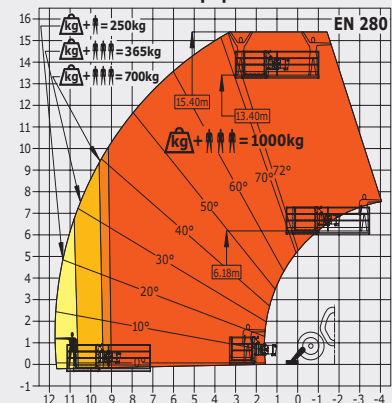

Погрузчик с выставленными стабилизаторами с платформой